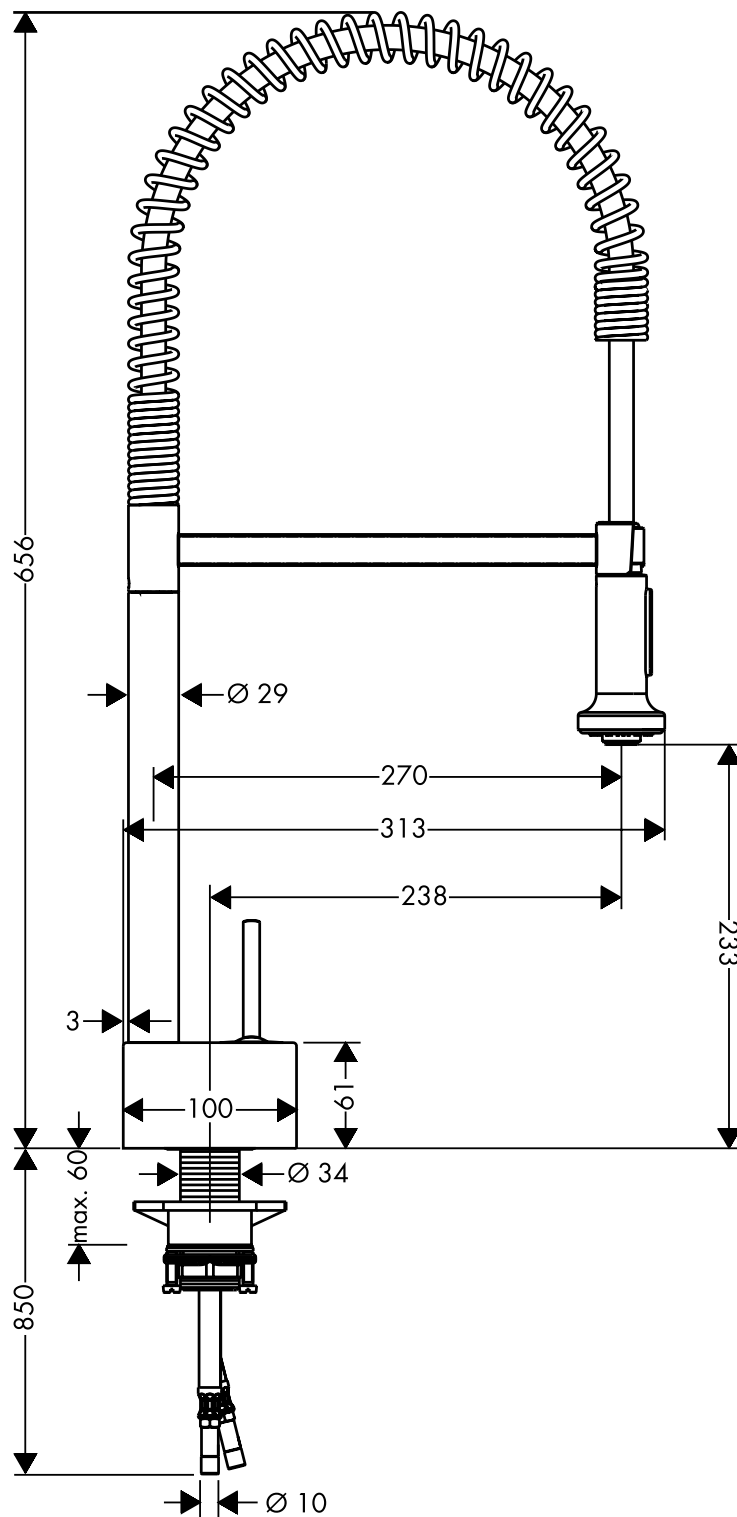

Axor Starck Semi-Pro

Spültischmischer verstellbare Brause Edelstahlfeder 10820XXX

AXOR[®]

hansgrohe