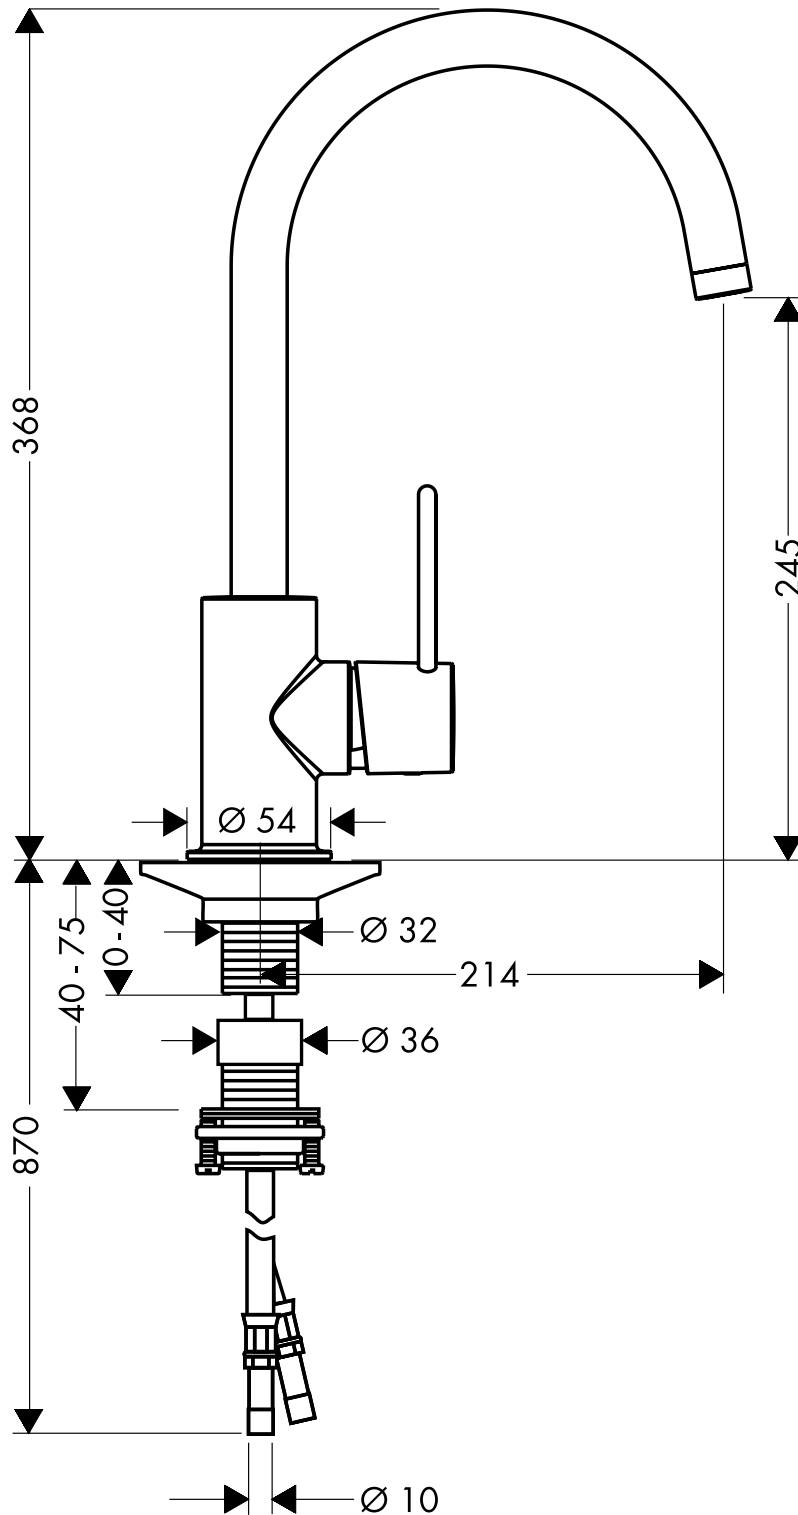

Axor Uno²

Spültischmischer 38830XXX

AXOR[®]

hansgrohe