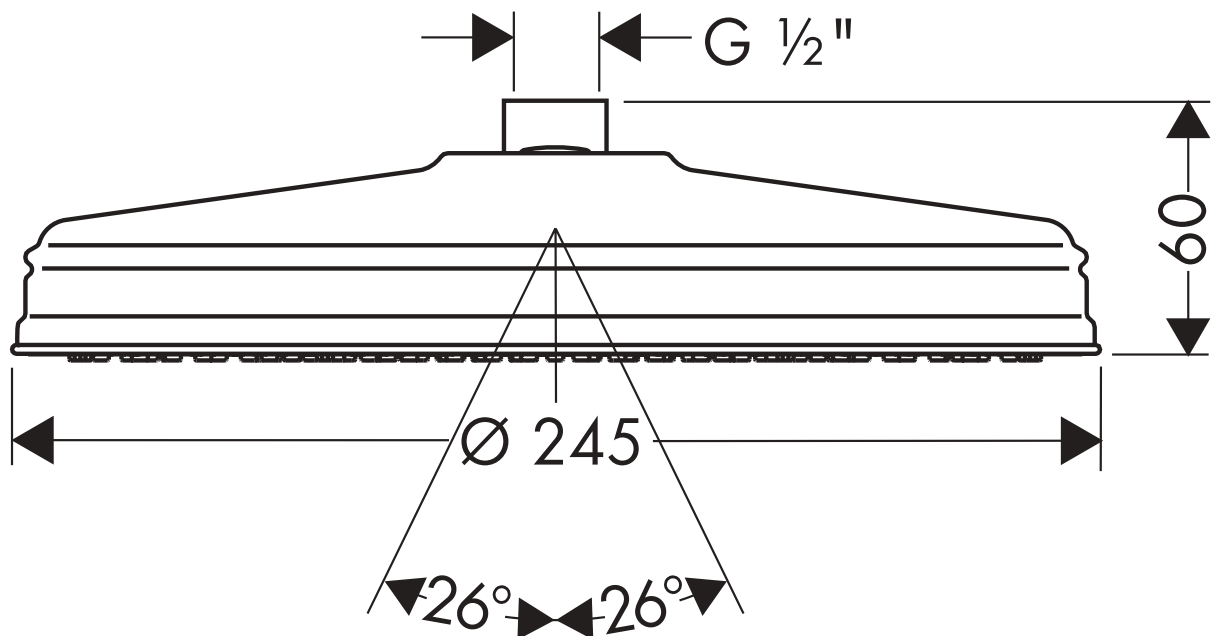

Axor Carlton

Kopfbrause 240mm
28474XXX

hansgrohe

AXOR | PHÄRO