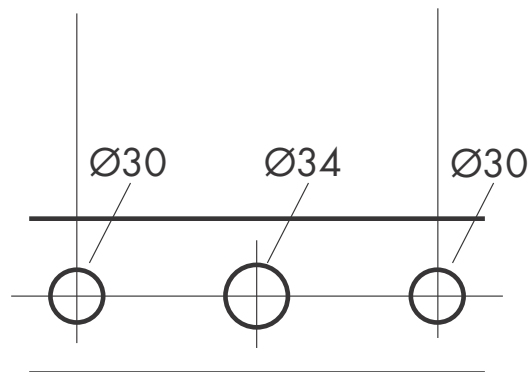

Axor Montreux chrom

3-Loch Waschtischarmatur Standmodell 16513XXX

hangrohe

AXOR | PHÄRO