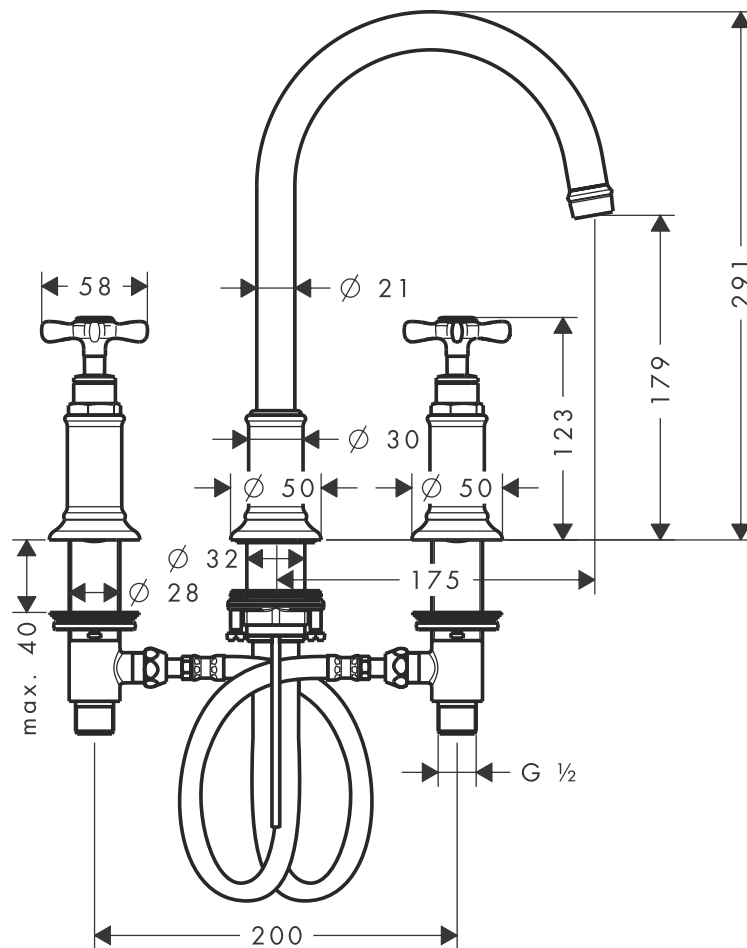

Axor Montreux chrom

3-Loch Waschtischarmatur Standmodell 16513XXX

hangrohe

AXOR | PHÄRO