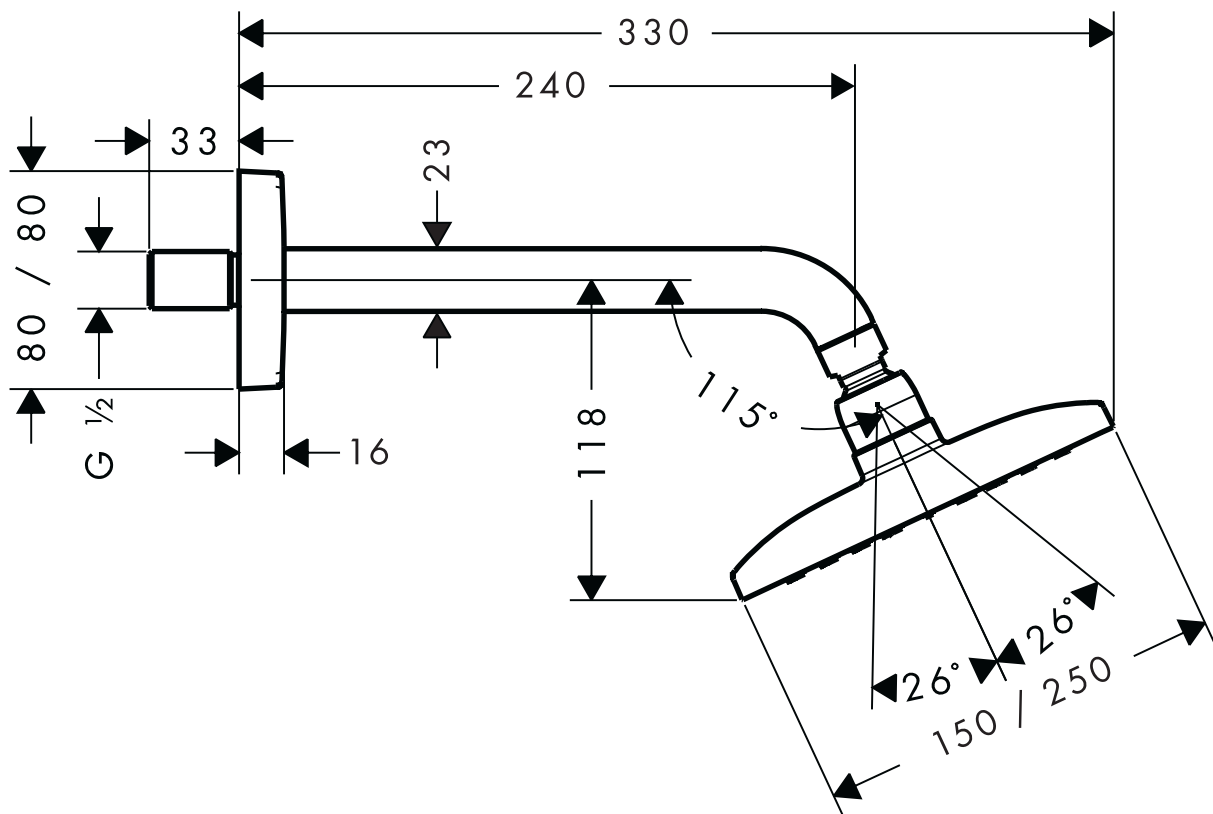

HANSGROHE Raindance

**Raindance E 240 AIR 1jet Kopfbrause DN15
mit Brausenarm 223mm**

27370XXX

hansgrohe