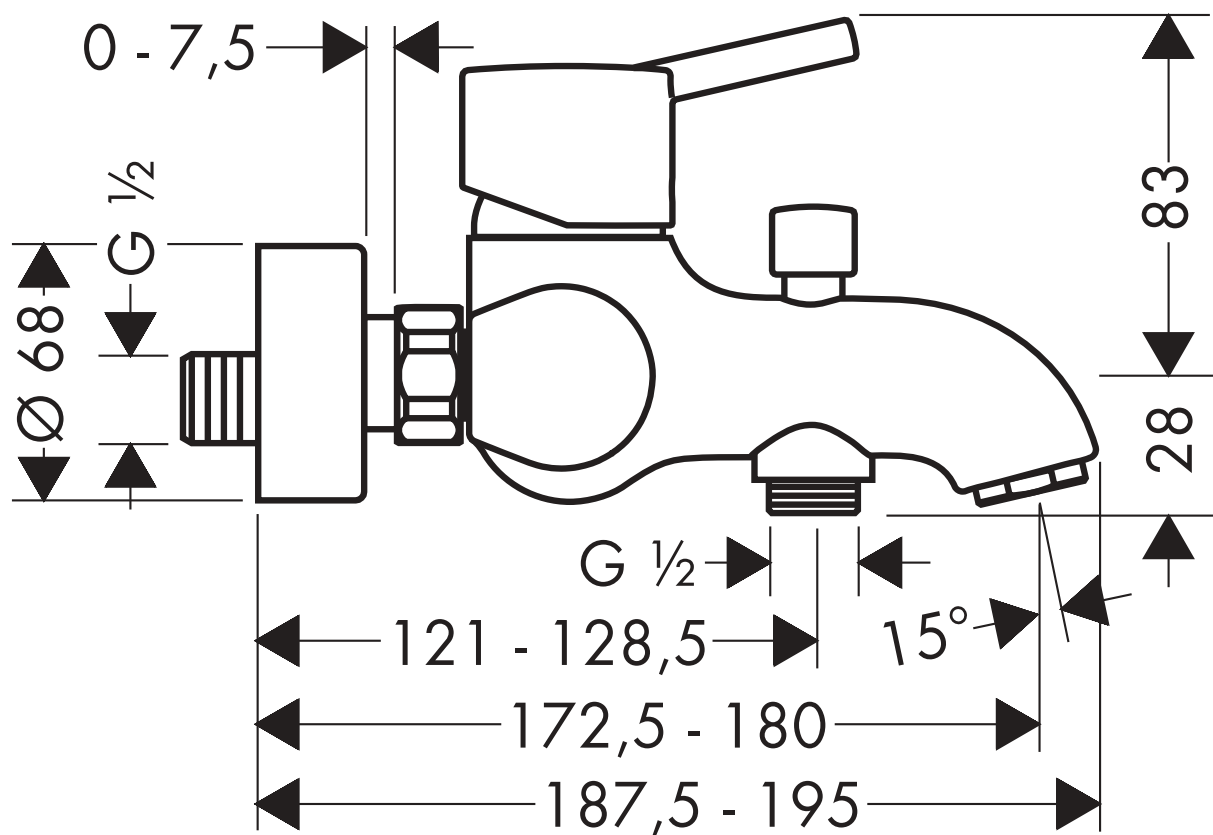

HANSGROHE

Wannenmischer Aufputz Talis S DN15
32420000

hansgrohe

AXOR | PHÄRO