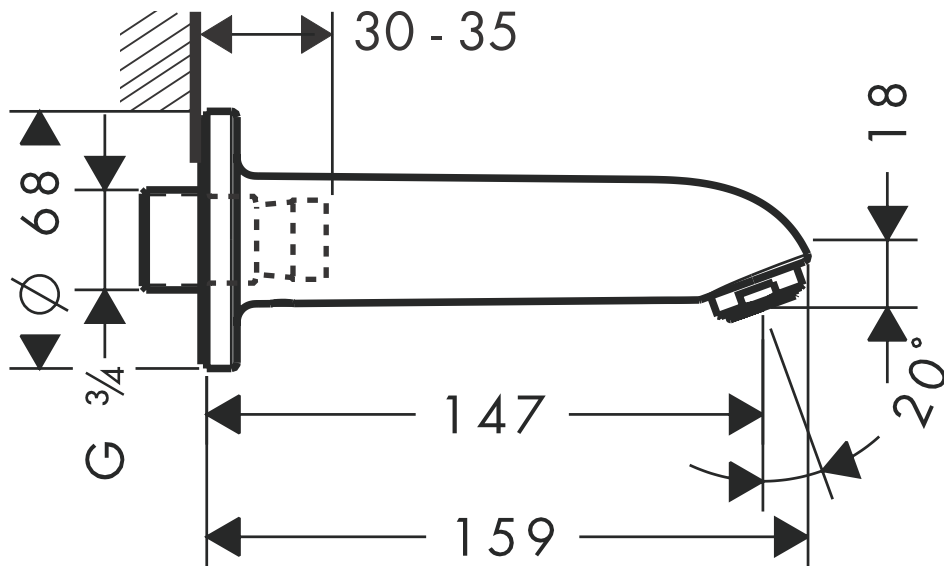

HANSGROHE E/S

Wanneneinlauf DN20
13414XXX

hansgrohe

AXOR | PHÄRO