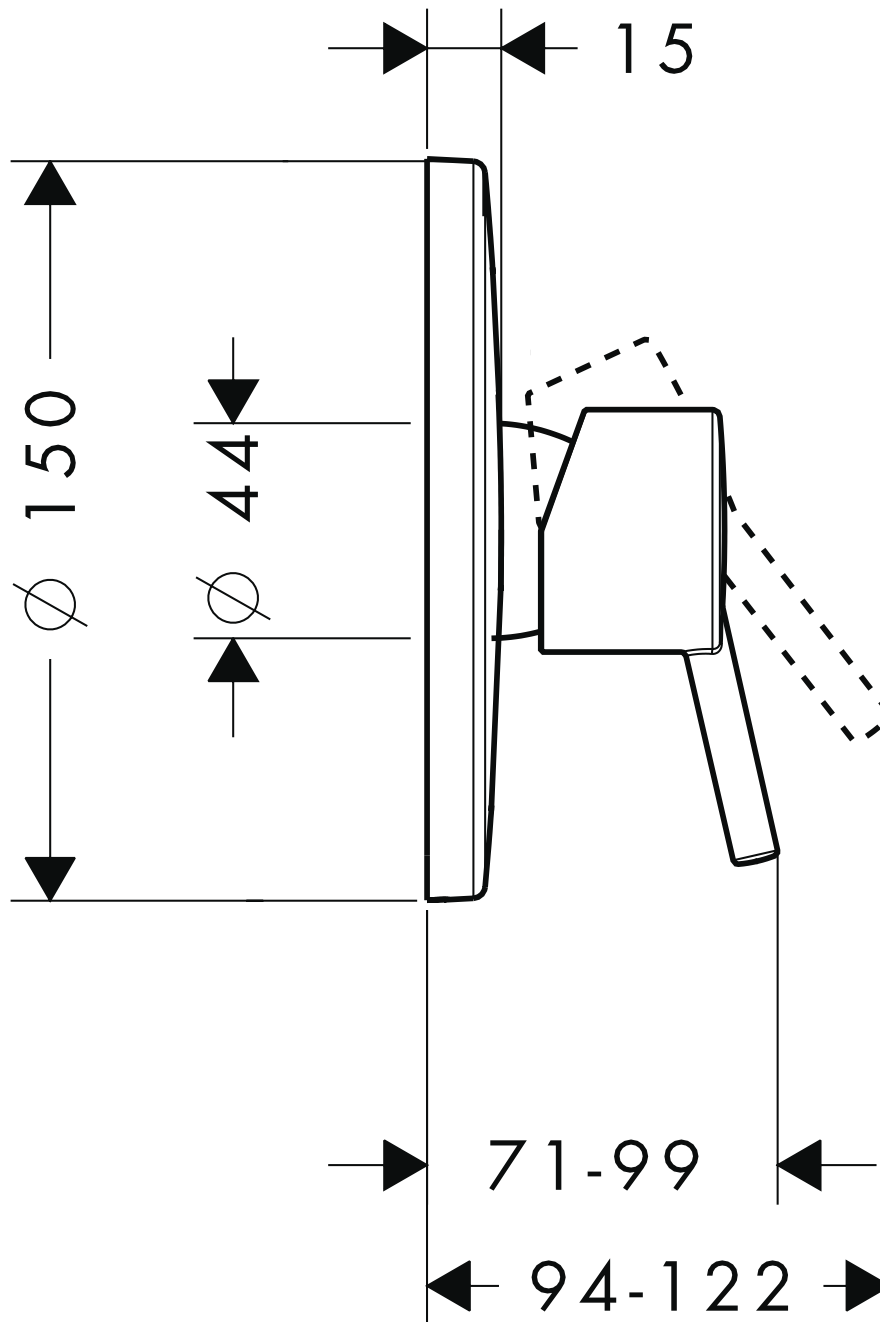

HANSGROHE Talis S / Talis S²

Einhebel-Brausenmischer Unterputz
32675XXX

hansgrohe