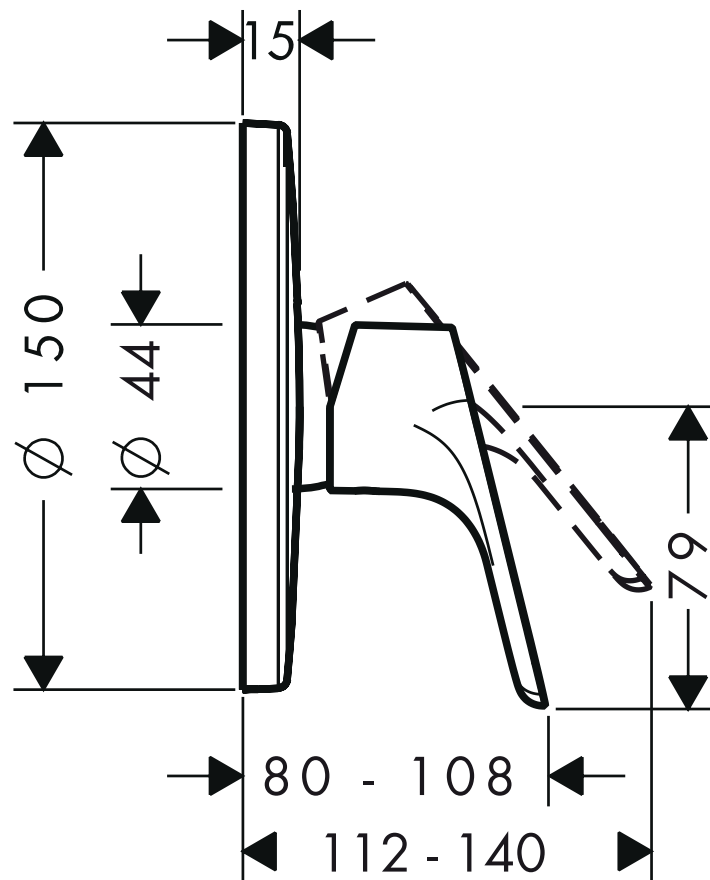

HANSGROHE Focus E²

Einhebel-Brausenmischer Unterputz
31965XXX

hansgrohe